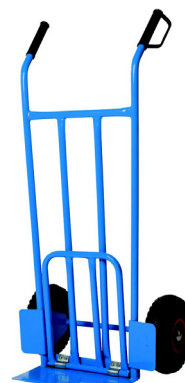

Steekwagens

ZW Profi

Schepplaat: 400 x 200 mm
Hoogte: 1,20m
Laadvermogen: 250 kg
Luchtbandwielen: 260 mm

ZW 250

Schepplaat: 300 x 230 mm
Hoogte: 1,40m
Laadvermogen: 250 kg
Luchtbandwielen: 260 mm

ZW 250 Alu

Schepplaat: 300 x 230 mm
Hoogte: 1,40m
Laadvermogen: 250 kg
Luchtbandwielen: 260 mm

ZW 135

Schepplaat: 300 x 280 mm
Hoogte: 1,10m
Laadvermogen: 300 kg
Luchtbandwielen: 260 mm

ZW 200

Schepplaat: 300 x 280 mm
Hoogte: 1,20m
Laadvermogen: 250 kg
Luchtbandwielen: 260 mm

ZWFLAP

Schepplaat: 400 x 180/400 mm
Hoogte: 1,20m
Laadvermogen: 250 kg
Luchtbandwielen: 260 mm

Transportwagen 200 x 100 mm
Laadvermogen: 1000 kg
Wielen 400 x 8 kogell. 4ply

voor informatie en prijzen
gsm +32 477 36 80 76
wheelsandtools@telenet.be