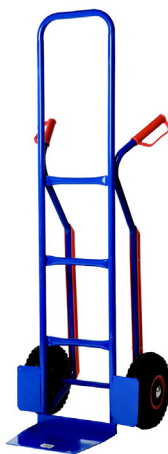

Steekwagens

ZW Profi

Schepplaat: 400 x 200 mm
Hoogte: 1,20m
Laadvermogen: 250 kg
Luchtbandwielen: 260 mm

ZW 250

Schepplaat: 300 x 230 mm
Hoogte: 1,40m
Laadvermogen: 250 kg
Luchtbandwielen: 260 mm

ZW 250 Alu

Schepplaat: 300 x 230 mm
Hoogte: 1,40m
Laadvermogen: 250 kg
Luchtbandwielen: 260 mm

ZW 135

Schepplaat: 300 x 280 mm
Hoogte: 1,10m
Laadvermogen: 300 kg
Luchtbandwielen: 260 mm

ZW 200

Schepplaat: 300 x 280 mm
Hoogte: 1,20m
Laadvermogen: 250 kg
Luchtbandwielen: 260 mm

ZWFLAP

Schepplaat: 400 x 180/400 mm
Hoogte: 1,20m
Laadvermogen: 250 kg
Luchtbandwielen: 260 mm

Transportwagen 200 x 100 mm
Laadvermogen: 1000 kg
Wielen 400 x 8 kogell. 4ply

voor informatie en prijzen
gsm +32 477 36 80 76
wheelsandtools@telenet.be